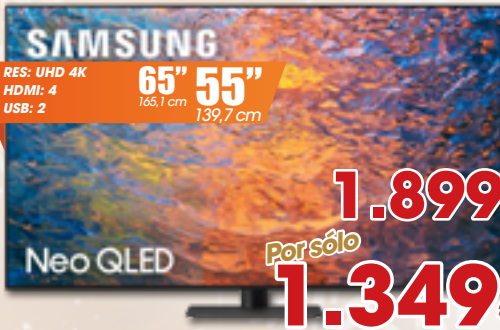

TV SAMSUNG

TV 55TQ55QN95DATXXC 02183728

TV 65TQ65QN95DATXXC 02183729

Smart TV con Quantum Matrix Technology, Procesador Neural 4K con IA, Diseño Infinity, 70W con Dolby Atmos® y Motion Xcelerator Turbo Pro

RES: UHD 4K
HDMI: 4
USB: 2

65" 55"
165,1 cm 139,7 cm

1.899€
Por sólo
1.349€